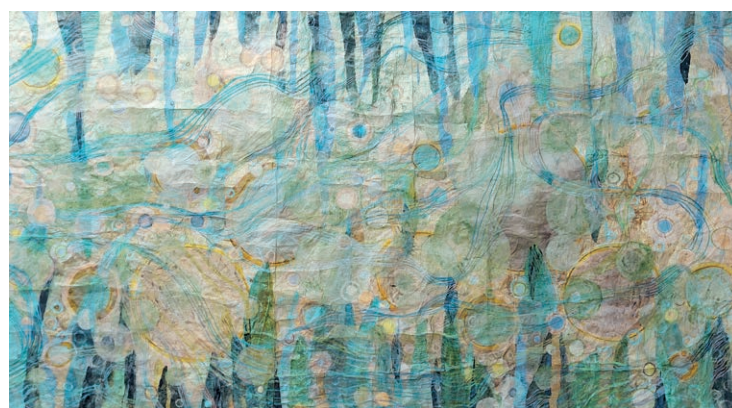

Ruth Effer

9.9. – 2.10.