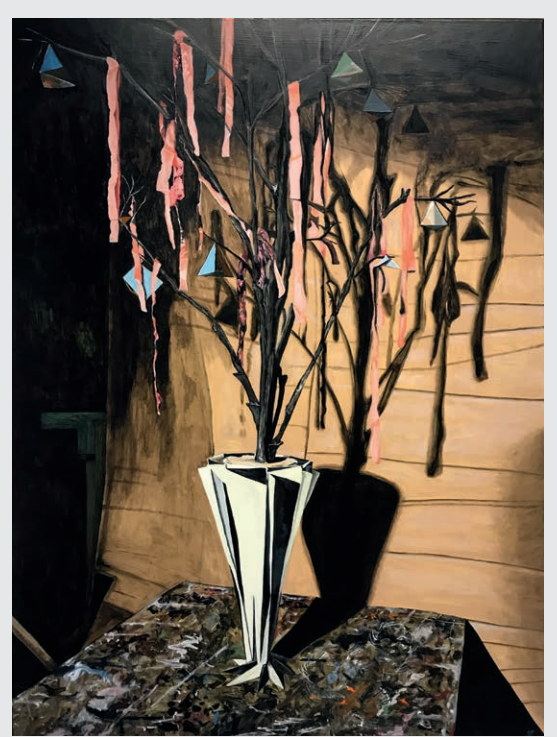

+ Jahresausstellung, Jurorenausstellung und Mitgliederausstellung